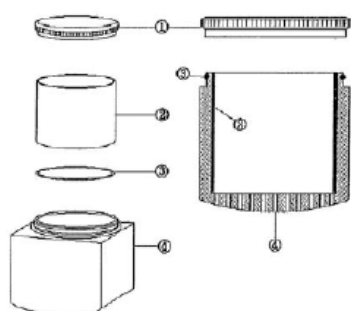

- ① ローター蓋
- ② 採土管
- ③ Oリング
- ④ 採土管保護ケース

- ① ローター蓋
- ② 採土管
- ③ Oリング
- ④ ろ過板
- ⑤ 採土管保護ケース
- ⑥ 水受け皿 目盛り付き
- ⑦ Oリング
- ⑧ 受管

ローター	概要(チューブ寸法又は容量)	回転半径(cm)	最高回転数(rpm)	最大遠心力(×g)	
アングルローター	AN	10mL×12本 (φ16×82mm)	8.0	14000	17550
	AN1	10mL×16本 (φ16×82mm)	8.8	14000	19300
	BN1	50mL×8本 (φ29×108mm)	10.1	14000	22150
	BN3	50mL×6本 (φ35×100mm)	10.1	14000	22150
	IN	100mL×6本 (φ45×115mm)	11.5	14000	25220
	LN	250mL×6本 (φ62×125mm)	14.1	12000	22720
	MN1	500mL×6本 (φ69×168mm)	15.9	10000	17790
連続無菌式ローター	NN	500mL(アルミ)	7.3	14000	16010
	NNS	500mL(ステン)	7.3	14000	16010
	ON	1000mL(アルミ)	8.4	14000	18420
	ONS	1000mL(ステン)	8.4	14000	18420
	ON1	2000mL(アルミ)	10.1	14000	22150
	ON1S	2000mL(ステン)	10.1	12000	16280
	ON2S	3000mL(ステン)	12.5	10000	13990
コレクタ	CKN1	連続コレクタ式ローターの使用にはCKN1が必要となります。			
連続コレクタ式ローター	PN	500mL(アルミ)	7.3	14000	16010
	PNS	500mL(ステン)	7.3	14000	16010
	QN	1000mL(アルミ)	8.4	14000	18420
	QNS	1000mL(ステン)	8.4	14000	18420
	RN	2000mL(アルミ)	10.1	14000	22150
	RNS	2000mL(ステン)	10.1	14000	22150