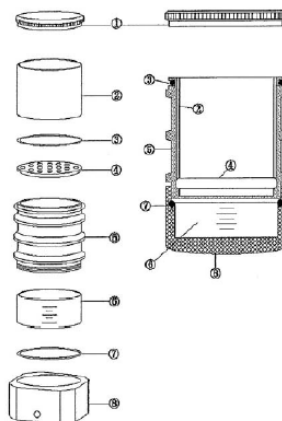

ローター一覧 各ローターの価格はお問合せ下さい。
(ローターのみのご注文の際には、本体型式をお知らせ下さい。)

ローター	回転半径(mm)	最高回転数(rpm)	最大遠心力(×g)	pF値
TN脱水用 	93	13500	18970	4.2
		8300	7170	
UN採取用 	86	13500	17540	4.2
		8700	7280	

TNローター(脱水用ローター)

UNローター(採取用ローター)

- ① ローター蓋
- ② 採土管
- ③ Oリング
- ④ 採土管保護ケース

- ① ローター蓋
- ② 採土管
- ③ Oリング
- ④ ろ過板
- ⑤ 採土管保護ケース
- ⑥ 水受け皿 目盛り付き
- ⑦ Oリング
- ⑧ 受管

ローター	概要(チューブ寸法又は容量)	回転半径(cm)	最高回転数(rpm)	最大遠心力(×g)	
アングルローター	AN	10mL×12本 (φ16×82mm)	8.0	14000	17550
	AN1	10mL×16本 (φ16×82mm)	8.8	14000	19300
	BN1	50mL×8本 (φ29×108mm)	10.1	14000	22150
	BN3	50mL×6本 (φ35×100mm)	10.1	14000	22150
	IN	100mL×6本 (φ45×115mm)	11.5	14000	25220
	LN	250mL×6本 (φ62×125mm)	14.1	12000	22720
	MN1	500mL×6本 (φ69×168mm)	15.9	10000	17790
連続無菌式ローター	NN	500mL(アルミ)	7.3	14000	16010
	NNS	500mL(ステン)	7.3	14000	16010
	ON	1000mL(アルミ)	8.4	14000	18420
	ONS	1000mL(ステン)	8.4	14000	18420
	ON1	2000mL(アルミ)	10.1	14000	22150
	ON1S	2000mL(ステン)	10.1	12000	16280
	ON2S	3000mL(ステン)	12.5	10000	13990
コレクタ	CKN1	連続コレクタ式ローターの使用にはCKN1が必要となります。			
連続コレクタ式ローター	PN	500mL(アルミ)	7.3	14000	16010
	PNS	500mL(ステン)	7.3	14000	16010
	QN	1000mL(アルミ)	8.4	14000	18420
	QNS	1000mL(ステン)	8.4	14000	18420
	RN	2000mL(アルミ)	10.1	14000	22150
	RNS	2000mL(ステン)	10.1	14000	22150