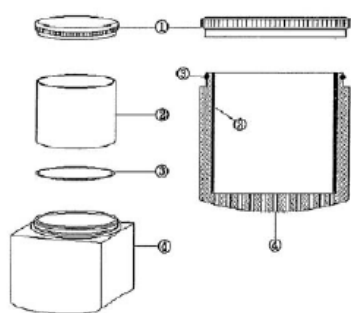

- ① ローター蓋
- ② 採土管
- ③ Oリング
- ④ 採土管保護ケース

- ① ローター蓋
- ② 採土管
- ③ Oリング
- ④ ろ過板
- ⑤ 採土管保護ケース
- ⑥ 水受皿 目盛り付き
- ⑦ Oリング
- ⑧ 受管

ローター	概要(チューブ寸法又は容量)	回転半径(mm)	最高回転数(rpm)	最大遠心力(×g)	
アングルローター	AN	10ml×12本 (φ16×82mm)	80	14,000	17,550
	AN1	10ml×16本 (φ16×82mm)	88	14,000	19,300
	BN1	50ml×8本 (φ29×108mm)	101	14,000	22,150
	BN3	50ml×6本 (φ35×100mm)	101	14,000	22,150
	IN	100ml×6本 (φ45×115mm)	115	14,000	25,220
	LN	250ml×6本 (φ62×125mm)	141	12,000	22,720
	MN1	500ml×6本 (φ69×168mm)	159	10,000	17,790
連続無菌式ローター	NN	500ml(アルミ)	73	14,000	16,010
	NNS	500ml(ステン)	73	14,000	16,010
	ON	1,000ml(アルミ)	84	14,000	18,420
	ONS	1,000ml(ステン)	84	14,000	18,420
	ON1	2,000ml(アルミ)	101	14,000	22,150
	ON1S	2,000ml(ステン)	101	12,000	16,280
	ON2S	3,000ml(ステン)	125	10,000	13,990
コレクタ	CKN1	連続コレクタ式ローターの使用にはCKN2が必要となります。			
連続コレクタ式ローター	PN	500ml(アルミ)	73	14,000	16,010
	PNS	500ml(ステン)	73	14,000	16,010
	QN	1,000ml(アルミ)	84	14,000	18,420
	QNS	1,000(ステン)	84	14,000	18,420
	RN	2,000ml(アルミ)	101	14,000	22,150
	RNS	2,000ml(ステン)	101	14,000	22,150