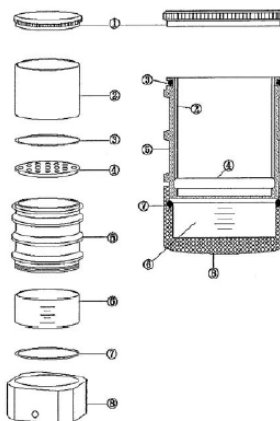

ローター一覧 各ローターの価格はお問合せ下さい。
 (ローターのみのご注文の際には、本体型式をお知らせ下さい。)

ローター	回転半径(mm)	最高回転数(rpm)	最大遠心力(×g)	pF値
TN脱水用 	93	13,500	18,970	4.2
		8,300	7,170	
UN採取用 	86	13,500	17,540	4.2
		8,700	7,280	

TNローター(脱水用ローター)

UNローター(採取用ローター)

- ① ローター蓋
- ② 採土管
- ③ Oリング
- ④ 採土管保護ケース

- ① ローター蓋
- ② 採土管
- ③ Oリング
- ④ ろ過板
- ⑤ 採土管保護ケース
- ⑥ 水受皿 目盛り付き
- ⑦ Oリング
- ⑧ 受管

ローター	概要(チューブ寸法又は容量)	回転半径(mm)	最高回転数(rpm)	最大遠心力(×g)	
アングルローター	AN	10ml×12本 (φ16×82mm)	80	14,000	17,550
	AN1	10ml×16本 (φ16×82mm)	88	14,000	19,300
	BN1	50ml×8本 (φ29×108mm)	101	14,000	22,150
	BN3	50ml×6本 (φ35×100mm)	101	14,000	22,150
	IN	100ml×6本 (φ45×115mm)	115	14,000	25,220
	LN	250ml×6本 (φ62×125mm)	141	12,000	22,720
	MN1	500ml×6本 (φ69×168mm)	159	10,000	17,790
連続無菌式ローター	NN	500ml(アルミ)	73	14,000	16,010
	NNS	500ml(ステン)	73	14,000	16,010
	ON	1,000ml(アルミ)	84	14,000	18,420
	ONS	1,000ml(ステン)	84	14,000	18,420
	ON1	2,000ml(アルミ)	101	14,000	22,150
	ON1S	2,000ml(ステン)	101	12,000	16,280
	ON2S	3,000ml(ステン)	125	10,000	13,990
コレクタ	CKN1	連続コレクタ式ローターの使用にはCKN2が必要となります。			
連続コレクタ式ローター	PN	500ml(アルミ)	73	14,000	16,010
	PNS	500ml(ステン)	73	14,000	16,010
	QN	1,000ml(アルミ)	84	14,000	18,420
	QNS	1,000(ステン)	84	14,000	18,420
	RN	2,000ml(アルミ)	101	14,000	22,150
	RNS	2,000ml(ステン)	101	14,000	22,150