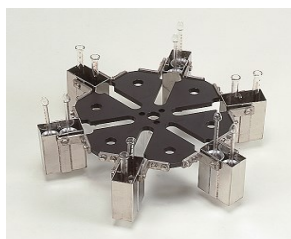

# H-155 α 2

樹脂製パネルカバーがついていて安心  
ヒーター一体化につきヒータON/OFF機能付  
ドア落下防止機構も付いて従来より使いやすいバツグン  
本体ホワイトしかも据置タイプで使いやすい

●ゲルベル・バブコック兼用

Max:1,500rpm / 666xg  
回転半径:265mm

価格:

**¥1,200,000(税別)**

■オプションロータ■

◆ゲルベルロータ◆

¥200,000(税別)

Max:1,500rpm / 615xg  
回転半径:244mm

◆マジョニアロータ◆

¥200,000(税別)

Max:700rpm / 122xg  
回転半径:222mm

■その他オプション■

タワーライト  
回転開始・停止お知らせブザー

※オプションにつきましてはご相談ください。

樹脂製  
パネルカバー  
付き

国内製造だから  
メンテナンスが  
安心

その他オプション  
・タワーライト  
・回転開始  
停止お知らせ  
ブザー

ドア落下防止  
機構  
がついて安心

ヒータ  
ON/OFF  
機能付き

- ・ロータ
  - ゲルベル・バブコック乳脂計12本架兼用
  - ◆ゲルベル乳脂計8本架※オプション
  - ◆マジョニア乳脂計6本架※オプション
- ・回転数 1~1,500[rpm] (1[rpm]ステップ)  
(※選択したロータにより最高回転数は異なります。各ロータを参照ください。)
- ・最大遠心力 666[xg]
- ・制御方式 タッチパネルディスプレイを使用したマイコン及びインバーター制御
- ・タイマー 1~99[min], 1~59[sec] (1[min]/[sec]ステップ)
- ・温度設定 室温~65[°C] (1[°C]ステップ) PID制御
- ・電源 AC100[V] 50/60[Hz] 15[A]
- ・寸法 H900 x W610 x D755 [mm]  
(扉開放時 H1310 x W750 x D755 [mm])
- ・重量 約90[kg]
- ・安全対策 扉インターロック ・ ドア落下防止機構
- ・その他 ヒータON/OFF機能 ・ 樹脂製パネルカバー