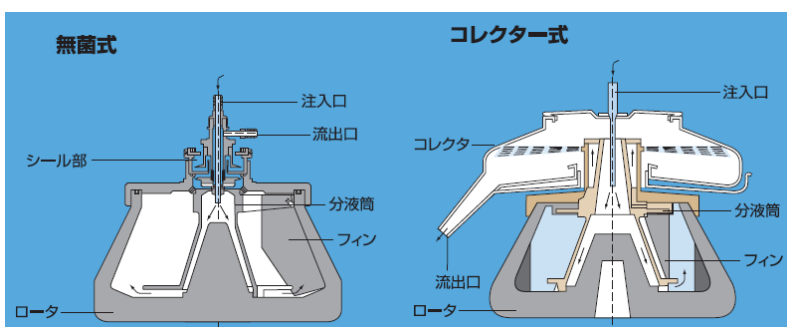

ローター一覧 各ローターの価格はお問合せ下さい。
(ローターのみのご注文の際には、本体型式をお知らせ下さい。)

ローター		摘要(チューブ寸法又は容量)	回転半径(mm)	最高回転数(rpm)	最大遠心力(×g)
アングルローター	AN	10ml×12本(φ16×82mm)	80	18,000	29,000
	AN1	10ml×16本(φ16×82mm)	88	18,000	31,900
	BN1	50ml×8本(φ29×108mm)	101	16,000	28,930
	BN3	50ml×6本(φ35×100mm)	101	16,000	28,930
	IN	100ml×6本(φ45×115mm)	115	12,000	18,530
	LN	250ml×6本(φ62×125mm)	141	12,000	22,720
	MN1	500ml×6本(φ69×168mm)	159	10,000	17,790
連続無菌式ローター	NN	500ml(アルミ)	73	18,000	26,470
	NNS	500ml(ステン)	73	16,000	20,910
	ON	1,000ml(アルミ)	84	16,000	24,060
	ONS	1,000ml(ステン)	84	14,000	18,420
	ON1	2,000ml(アルミ)	101	14,000	22,150
	ON1S	2,000ml(ステン)	101	12,000	16,280
	ON2	3,000ml(アルミ)	125	10,000	13,990
	ON3	4,000ml(アルミ)	130	10,000	14,550
	ON4	5,000ml(アルミ)	125	9,000	11,330
	ON5	7,000(アルミ)	143	8,000	10,240
コレクタ	CKN2	連続コレクタ式ローターの使用にはCKN2が必要となります。			
連続コレクタ式ローター	PN	500ml(アルミ)	73	18,000	26,470
	PNS	500ml(ステン)	73	16,000	20,910
	QN	1,000ml(アルミ)	84	16,000	24,060
	QNS	1,000(ステン)	84	14,000	18,420
	RN	2,000ml(アルミ)	101	16,000	28,930
	RNS	2,000ml(ステン)	101	14,000	22,150
	RN1	3,000ml(アルミ)	125	10,000	13,990
	RN2	4,000ml(アルミ)	130	10,000	14,550
	RN3	5,000ml(アルミ)	125	9,000	11,330
	SN	7,000(アルミ)	143	8,000	10,240

※ 画像はイメージです。実際とは異なる場合があります。